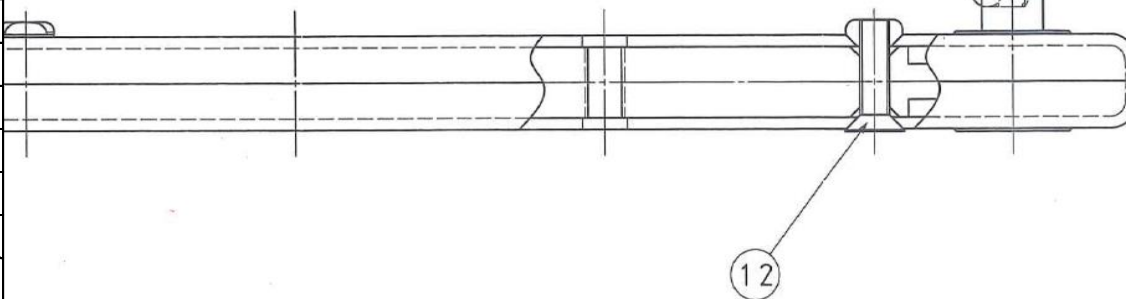

No	部品名	個数
1	本体	2
2	スプロケット B (凸) (No.4,No.5付)	1
3	スプロケット A (凹)	1
4	スチールボール	1
5	ボール押えバネ	1
6	チェーン (No.7 接続リンク付)	1
7		
8	ピン	2
9	レバー	1
10	スリーブ	2
11	皿ビス (No.11 ナット付)	2
12		

YL2A部品図